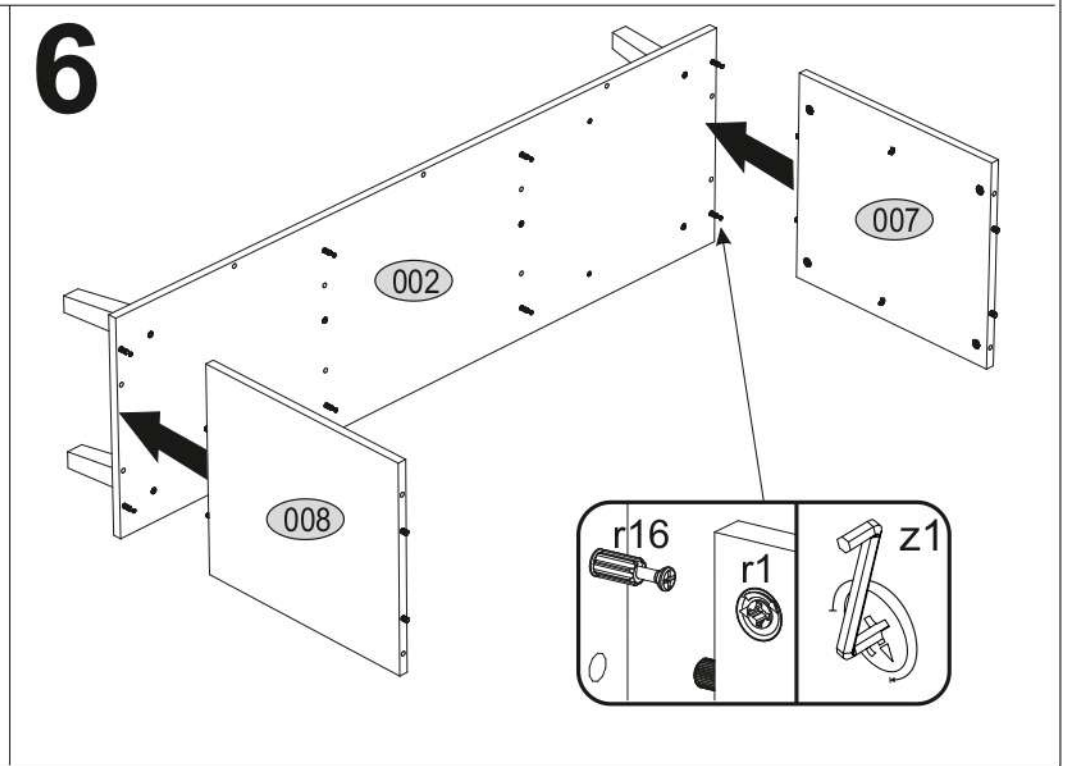

NEPU 2S 134

KODA	DIMENZIJE				PAKET
001	424	1307	16	1	1/2
002	1341	400	16	1	2/2
003	424	363	16	1	1/2
004	424	363	16	1	1/2
005	425	343	16	2	1/2
006	1341	400	16	1	2/2
007	424	380	16	1	2/2
008	424	380	16	1	2/2
009	454	206	16	2	1/2
010	368	120	16	2	1/2
011	350	120	16	2	2/2
012	350	120	16	2	1/2
013	352	386	3	2	2/2
DODATKI				2	1/2

L

R

1L

2

3

13

14

15