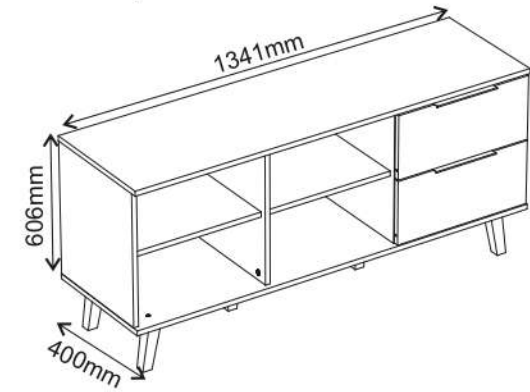

NEPU 2S 134

KODA	DIMENZIJE				PAKET
001	424	1307	16	1	1/2
002	1341	400	16	1	2/2
003	424	363	16	1	1/2
004	424	363	16	1	1/2
005	425	343	16	2	1/2
006	1341	400	16	1	2/2
007	424	380	16	1	2/2
008	424	380	16	1	2/2
009	454	206	16	2	1/2
010	368	120	16	2	1/2
011	350	120	16	2	2/2
012	350	120	16	2	1/2
013	352	386	3	2	2/2
DODATKI				2	1/2

<p>x2 lb-350</p> 	<p>x2 c43</p> 	<p>x20 r1</p> 	<p>x10 e1</p> <p>Ø7x50mm</p> 
<p>x10 s1</p> 	<p>x42 f1</p> <p>Ø8x30mm</p> 	<p>x4 p38</p> 	<p>x1 z1</p> 
<p>x20 r16</p> 	<p>x24 p25</p> 	<p>x20 s2</p> 	<p>x8 d18</p> 
<p>x2 k87</p> 	<p>x4 k88</p> 		