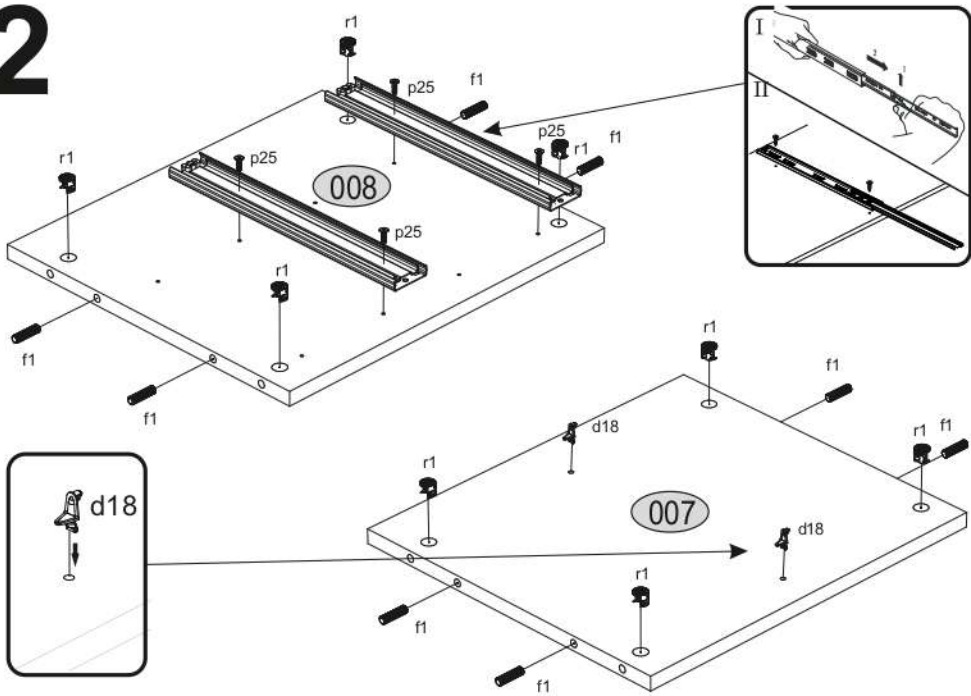

NEPU 2S 134

KODA	DIMENZIJE				PAKET
001	424	1307	16	1	1/2
002	1341	400	16	1	2/2
003	424	363	16	1	1/2
004	424	363	16	1	1/2
005	425	343	16	2	1/2
006	1341	400	16	1	2/2
007	424	380	16	1	2/2
008	424	380	16	1	2/2
009	454	206	16	2	1/2
010	368	120	16	2	1/2
011	350	120	16	2	2/2
012	350	120	16	2	1/2
013	352	386	3	2	2/2
DODATKI				2	1/2

<p>x2 lb-350</p> 	<p>x2 c43</p> 	<p>x20 r1</p> 	<p>x10 e1</p> <p>Ø7x50mm</p> 
<p>x10 s1</p> 	<p>x42 f1</p> <p>Ø8x30mm</p> 	<p>x4 p38</p> 	<p>x1 z1</p> 
<p>x20 r16</p> 	<p>x24 p25</p> 	<p>x20 s2</p> 	<p>x8 d18</p> 
<p>x2 k87</p> 	<p>x4 k88</p> 		

L

R

1L

2

3

13

14

15