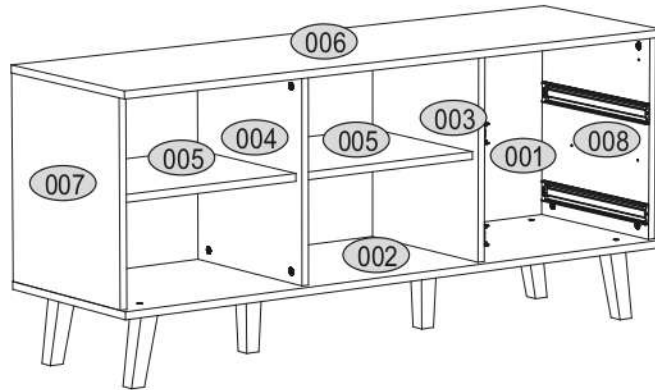

NEPU 2S 134

KODA	DIMENZIJE				PAKET
001	424	1307	16	1	1/2
002	1341	400	16	1	2/2
003	424	363	16	1	1/2
004	424	363	16	1	1/2
005	425	343	16	2	1/2
006	1341	400	16	1	2/2
007	424	380	16	1	2/2
008	424	380	16	1	2/2
009	454	206	16	2	1/2
010	368	120	16	2	1/2
011	350	120	16	2	2/2
012	350	120	16	2	1/2
013	352	386	3	2	2/2
DODATKI				2	1/2

<p>x2 lb-350</p> 	<p>x2 c43</p> 	<p>x20 r1</p> 	<p>x10 e1</p> <p>Ø7x50mm</p> 
<p>x10 s1</p> 	<p>x42 f1</p> <p>Ø8x30mm</p> 	<p>x4 p38</p> 	<p>x1 z1</p> 
<p>x20 r16</p> 	<p>x24 p25</p> 	<p>x20 s2</p> 	<p>x8 d18</p> 
<p>x2 k87</p> 	<p>x4 k88</p> 		