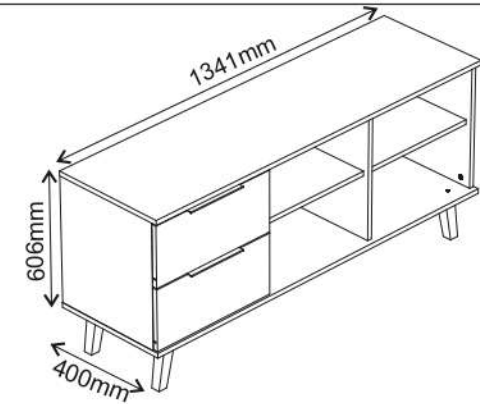

NEPU 2S 134

KODA	DIMENZIJE				PAKET
001	424	1307	16	1	1/2
002	1341	400	16	1	2/2
003	424	363	16	1	1/2
004	424	363	16	1	1/2
005	425	343	16	2	1/2
006	1341	400	16	1	2/2
007	424	380	16	1	2/2
008	424	380	16	1	2/2
009	454	206	16	2	1/2
010	368	120	16	2	1/2
011	350	120	16	2	2/2
012	350	120	16	2	1/2
013	352	386	3	2	2/2
DODATKI				2	1/2

<p>x2 lb-350</p> 	<p>x2 c43</p> 	<p>x20 r1</p> 	<p>x10 e1</p> <p>Ø7x50mm</p> 
<p>x10 s1</p> 	<p>x42 f1</p> <p>Ø8x30mm</p> 	<p>x4 p38</p> 	<p>x1 z1</p> 
<p>x20 r16</p> 	<p>x24 p25</p> 	<p>x20 s2</p> 	<p>x8 d18</p> 
<p>x2 k87</p> 	<p>x4 k88</p> 		