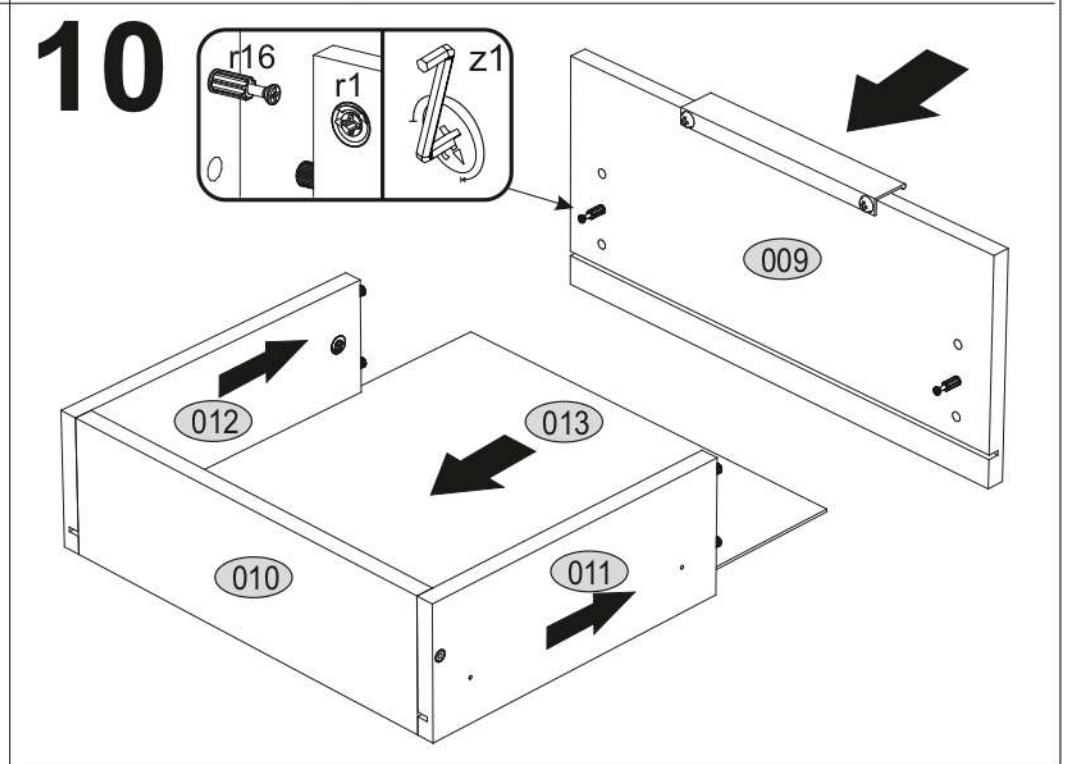

NEPU 2S 134

KODA	DIMENZIJE				PAKET
001	424	1307	16	1	1/2
002	1341	400	16	1	2/2
003	424	363	16	1	1/2
004	424	363	16	1	1/2
005	425	343	16	2	1/2
006	1341	400	16	1	2/2
007	424	380	16	1	2/2
008	424	380	16	1	2/2
009	454	206	16	2	1/2
010	368	120	16	2	1/2
011	350	120	16	2	2/2
012	350	120	16	2	1/2
013	352	386	3	2	2/2
DODATKI				2	1/2

L

R

1L

2

3

13

14

15