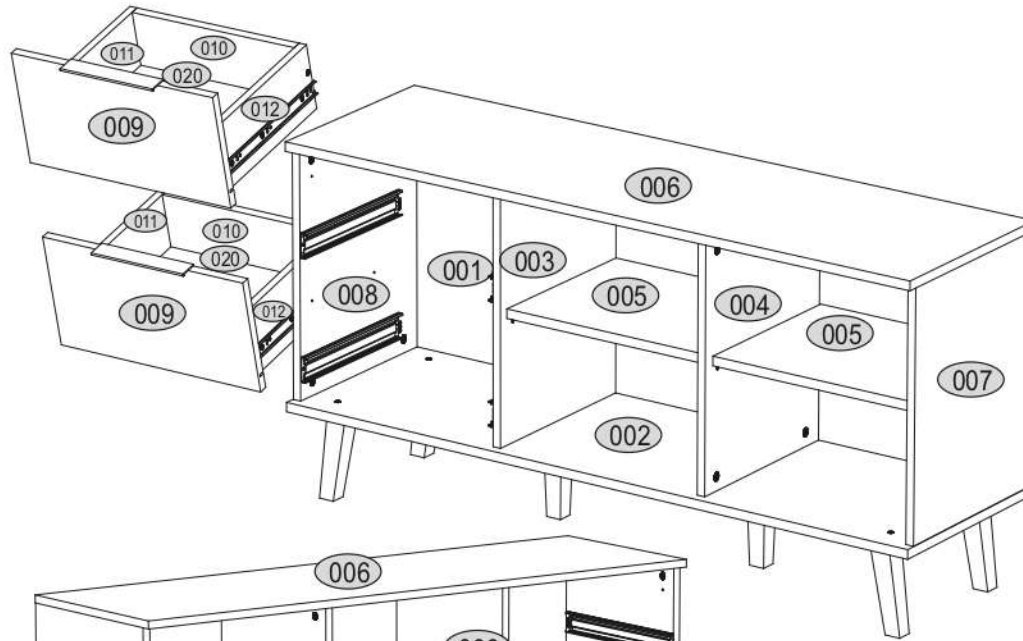

NEPU 2S 134

KODA	DIMENZIJE				PAKET
001	424	1307	16	1	1/2
002	1341	400	16	1	2/2
003	424	363	16	1	1/2
004	424	363	16	1	1/2
005	425	343	16	2	1/2
006	1341	400	16	1	2/2
007	424	380	16	1	2/2
008	424	380	16	1	2/2
009	454	206	16	2	1/2
010	368	120	16	2	1/2
011	350	120	16	2	2/2
012	350	120	16	2	1/2
013	352	386	3	2	2/2
DODATKI				2	1/2

<p>x2 lb-350</p> 	<p>x2 c43</p> 	<p>x20 r1</p> 	<p>x10 e1</p> <p>Ø7x50mm</p> 
<p>x10 s1</p> 	<p>x42 f1</p> <p>Ø8x30mm</p> 	<p>x4 p38</p> 	<p>x1 z1</p> 
<p>x20 r16</p> 	<p>x24 p25</p> 	<p>x20 s2</p> 	<p>x8 d18</p> 
<p>x2 k87</p> 	<p>x4 k88</p> 		