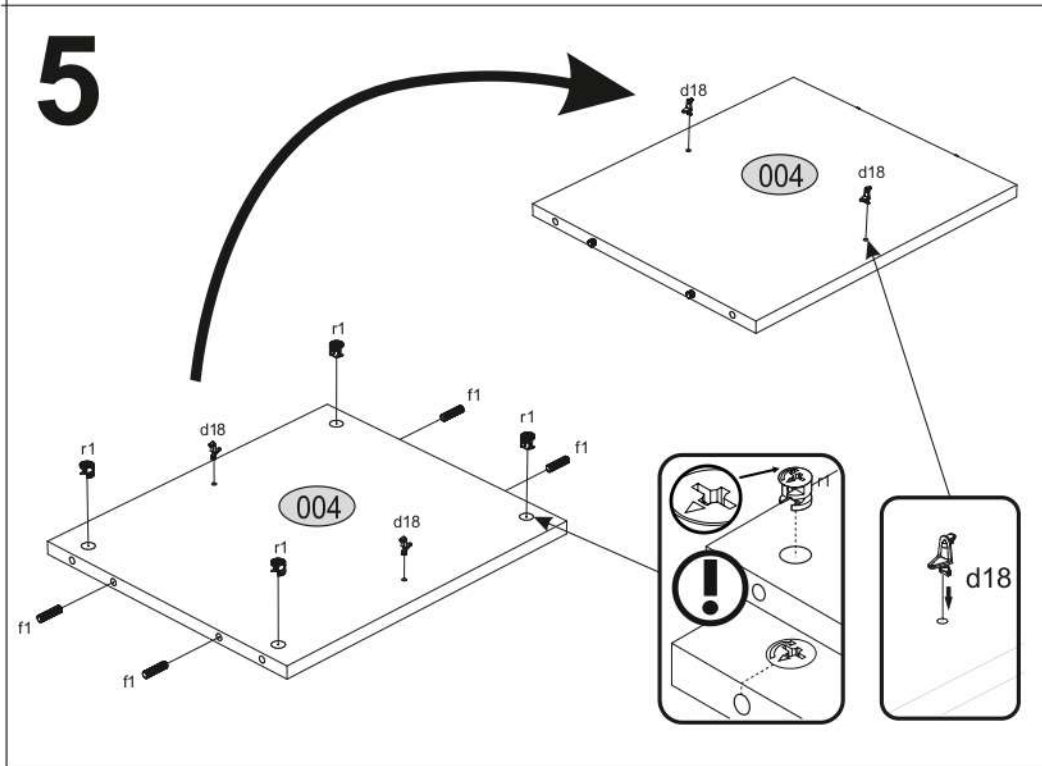

NEPU 2S 134

KODA	DIMENZIJE				PAKET
001	424	1307	16	1	1/2
002	1341	400	16	1	2/2
003	424	363	16	1	1/2
004	424	363	16	1	1/2
005	425	343	16	2	1/2
006	1341	400	16	1	2/2
007	424	380	16	1	2/2
008	424	380	16	1	2/2
009	454	206	16	2	1/2
010	368	120	16	2	1/2
011	350	120	16	2	2/2
012	350	120	16	2	1/2
013	352	386	3	2	2/2
DODATKI				2	1/2

L

R

1L

2

3

13

14

15