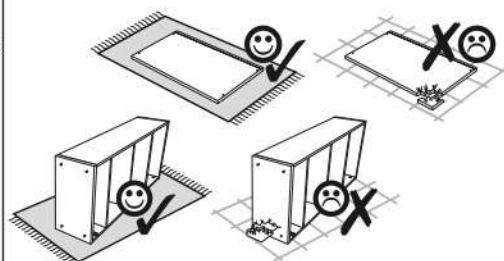

NEPU 2S 134

KODA	DIMENZIJE				PAKET
001	424	1307	16	1	1/2
002	1341	400	16	1	2/2
003	424	363	16	1	1/2
004	424	363	16	1	1/2
005	425	343	16	2	1/2
006	1341	400	16	1	2/2
007	424	380	16	1	2/2
008	424	380	16	1	2/2
009	454	206	16	2	1/2
010	368	120	16	2	1/2
011	350	120	16	2	2/2
012	350	120	16	2	1/2
013	352	386	3	2	2/2
DODATKI				2	1/2

<p>x2 lb-350</p> 	<p>x2 c43</p> 	<p>x20 r1</p> 	<p>x10 e1</p> <p>Ø7x50mm</p> 
<p>x10 s1</p> 	<p>x42 f1</p> <p>Ø8x30mm</p> 	<p>x4 p38</p> 	<p>x1 z1</p> 
<p>x20 r16</p> 	<p>x24 p25</p> 	<p>x20 s2</p> 	<p>x8 d18</p> 
<p>x2 k87</p> 	<p>x4 k88</p> 		