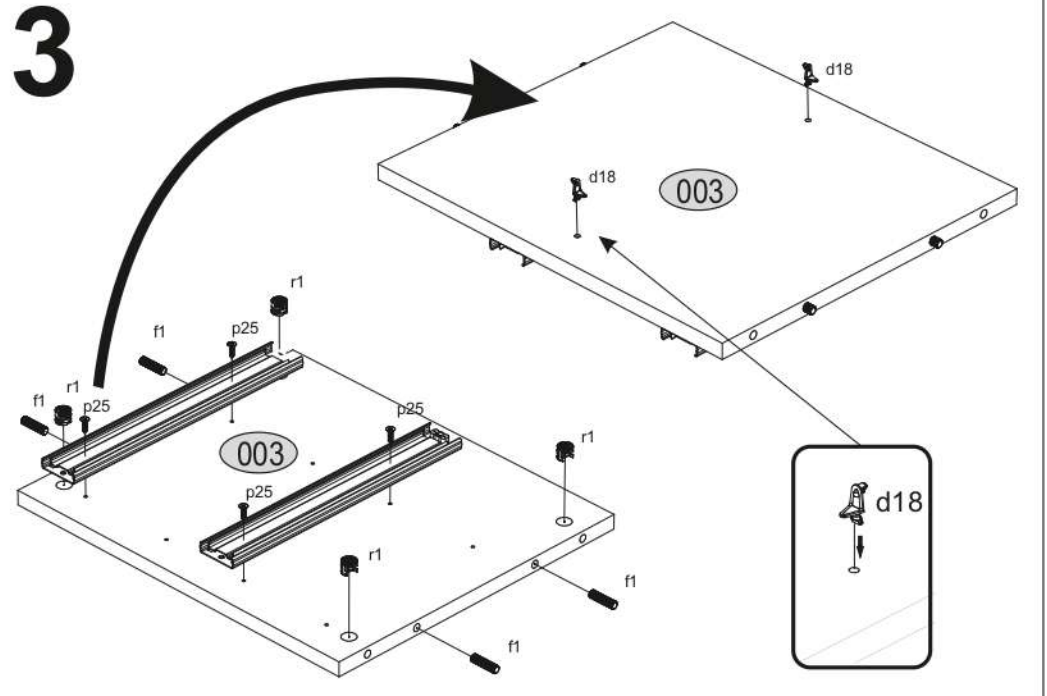

NEPU 2S 134

KODA	DIMENZIJE				PAKET
001	424	1307	16	1	1/2
002	1341	400	16	1	2/2
003	424	363	16	1	1/2
004	424	363	16	1	1/2
005	425	343	16	2	1/2
006	1341	400	16	1	2/2
007	424	380	16	1	2/2
008	424	380	16	1	2/2
009	454	206	16	2	1/2
010	368	120	16	2	1/2
011	350	120	16	2	2/2
012	350	120	16	2	1/2
013	352	386	3	2	2/2
DODATKI				2	1/2

L

R

1L

2

3

13

14

15